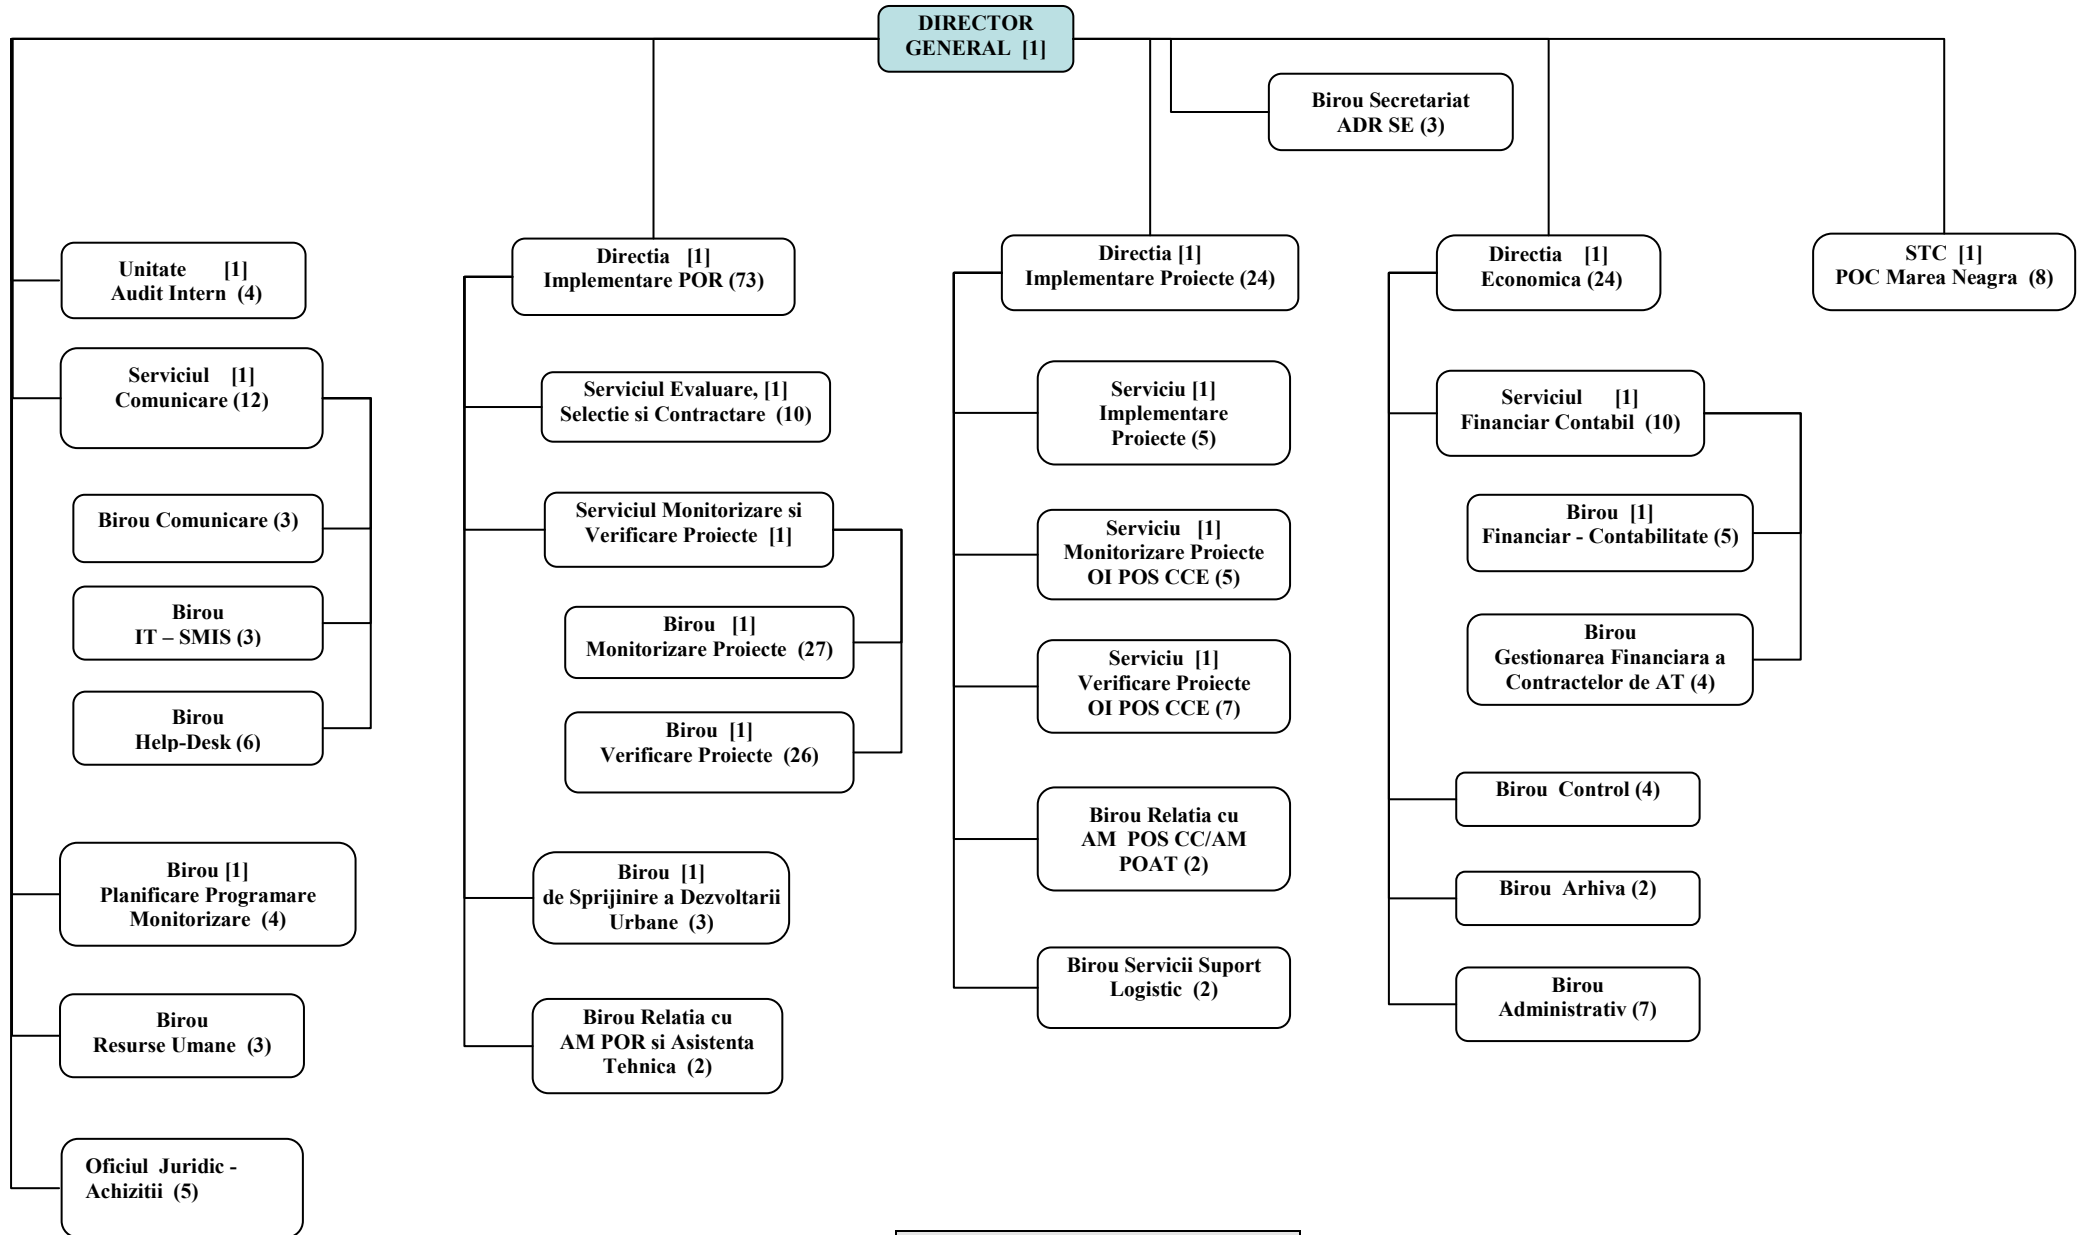

# Organigrama ADR SE – decembrie 2016

<b>Total posturi alocate: 168</b>			
<b>din care:</b>			
<b>Conducere</b>	<b>18</b>	<b>Executie</b>	<b>150</b>